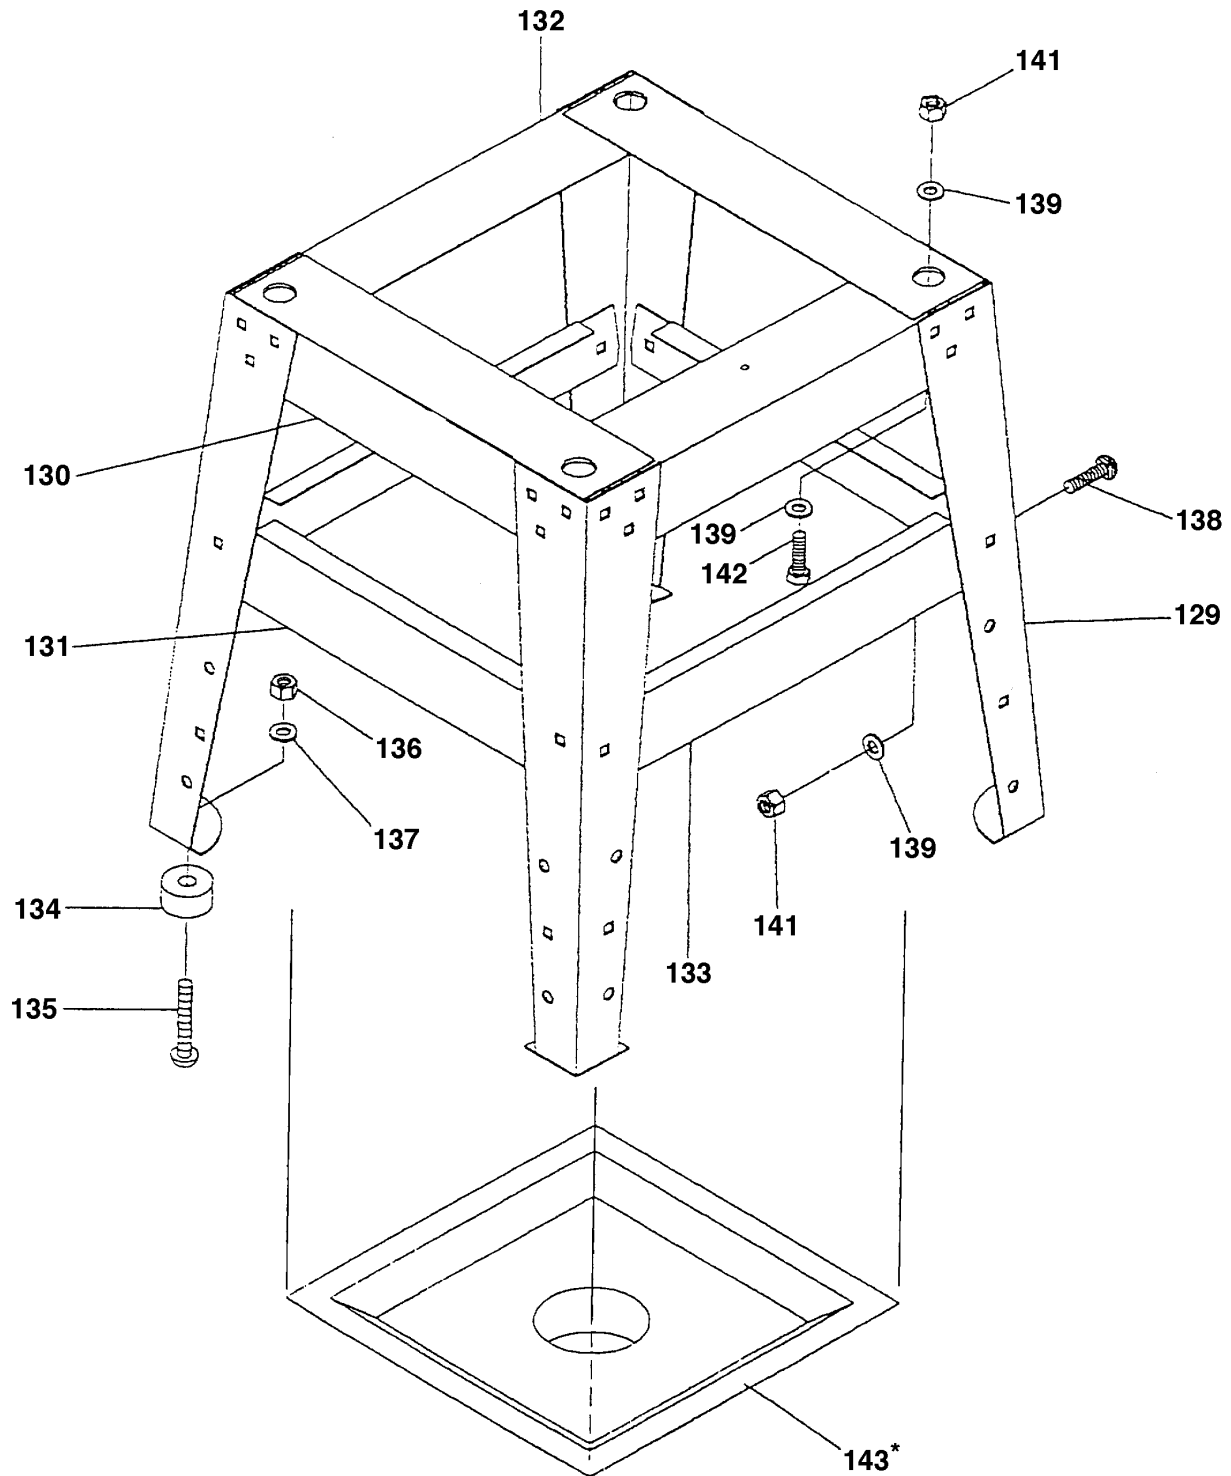

KC-11GC

Parts Pricing List / Liste de Prix des Pièces **KC-11GC**

Diag.	Order # Com.	English Description	Description Française	Qty./Qté.	Price/Prix
1	KW-064	TABLE INSERT	INSERTION POUR TABLE	1	-
1A	KW-065	DADO TABLE INSERT	INSERTION DADO POUR TABLE	1	-
2	1111000020	BUMPER	PARE-CHOC	2	\$1.44
3	1111000030	SET SCREW	VIS SANS TETE	8	\$1.55
4	1111000040	TABLE	TABLE	1	\$320.85
5	1111000050	CABINET	CABINET	1	\$103.44
6	1111000060	WASHER	RONDELLE	10	\$1.55
7	1111000070	HEX. BOLT	BOULON HEXAGONAL	8	\$1.90
9	EXT-10GC	EXTENSION TABLE	TABLE D'EXTENSION	2	-
10	1111000100	SPRING WASHER	RONDELLE A RESSORT	6	\$1.78
11	1111000110	HEX. BOLT	BOULON HEXAGONAL	6	\$1.90
12	1111000120	BEARING BRACKET	SUPPORT DU ROULEMENT	1	\$12.36
13	1111000130	SCREW	VIS	2	\$1.73
14	1111000140	WASHER	RONDELLE	2	\$1.67
15	1111000150	HEX. NUT	ECROU HEXAGONAL	6	\$1.50
16-1	1111000161	PLASTIC BLADE GUARD	PROTEGE-LAME EN PLASTIQUE	1	\$38.81
17	1111000170	PIN (OLD)	GOUPILLE (ANC.)	1	\$1.90
17-1	1111000171	PIN	GOUPILLE	1	\$2.82
18	1111000180	SELF-LOCKING RING (OLD)	ANNEAU DE VERROUILLAGE (ANC.)	6	\$2.24
18-1	1111000181	LOCK NUT	ECROU DE VERROUILLAGE	4	\$2.24
19	1111000190	SUPPORTING ARM (OLD)	BRAS DE SUPPORT (ANC.)	1	\$10.98
19-1	1111000191	SUPPORT ARM	BRAS SUPPORT	1	\$9.83
20	1111000200	PIN (OLD)	GOUPILLE (ANC.)	1	\$2.70
21	1111000210	PIN (OLD)	GOUPILLE (ANC.)	1	\$2.24
21-1	1111000211	PIN	GOUPILLE	1	\$2.47
22	1111000220	SPLITTER (OLD)	SEPARATEUR (ANC.)	1	\$34.44
22-1	1111000221	SPLITTER	SEPARATEUR	1	\$26.05
22B	1111000222	PLATE MOUNT	SUPPORT DE LA PLAQUE	1	\$8.80
23	1111000230	ANTI-KICKBACK FINGER (OLD)	DOIGT ANTI-RETOUR (ANC.)	2	\$4.89
23-1	1111000231	ANTI-KICKBACK FINGER	DOIGT ANTI-RETOUR	2	\$5.58
24	1111000240	SPRING (OLD)	RESSORT (ANC.)	1	\$3.05
24-1	1111000241	ANTI-KICKBACK SPRING	RESSORT ANTI-RETOUR	1	\$3.16
25	1111000250	SPRING PIN (OLD)	GOUPILLE A RESSORT (ANC.)	1	\$2.01
25-1	1111000251	SPRING PIN	GOUPILLE A RESSORT	1	\$2.13
26	1111000260	LOWER GUARD BRACKET	SUPPORT DU GARDE (BAS)	1	\$14.78
27	1111000270	UPPER GUARD BRACKET	SUPPORT DU GARDE (HAUT)	1	\$15.81
28	1111000280	HEX. BOLT	BOULON HEXAGONAL	2	\$2.24
29	1111000290	SPRING WASHER	RONDELLE A RESSORT	2	\$1.50
30	1111000300	GUARD SHAFT	TIGE DU SUPPORT	1	\$12.59
31	1111000310	WASHER	RONDELLE	1	\$1.55
32	1111000320	HANDLE	POIGNEE	1	\$12.59
33	1111000330	HEX. NUT	ECROU HEXAGONAL	3	\$1.61
34	1111000340	RD. HD. SCREW	VIS A TETE RONDE	3	\$1.67
35	1111000350	MITER GAUGE BODY	BOITIER DU GUIDE A ONGLETS	1	\$36.63
36	1111000360	SINKING HD. SCREW	VIS A TETE FRAISER	1	\$2.24
37	1111000370	SLIDING WASHER	RONDELLE COULISSANTE	1	\$3.28
38	1111000380	MITER GUIDE BAR	BARRE DU GUIDE A ONGLETS	1	\$18.34